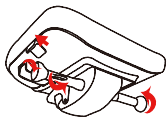

Gebruikershandleiding VACA17 Directiebureaustoel

Instelmogelijkheden:

1. In 6 posities vast te zetten gewichtsinstelling
2. Zithoogte verstelling
3. In 5 posities vast te zetten rug synchroonmechaniek
4. Zitdiepte verstellen

1€

2€

3€

4€

Instelmogelijkheden armleggers:

1. Breedte instelling

1€

2. Hoogte instelling