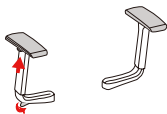

Gebruikershandleiding VACA17 Directiebureaustoel

Instelmogelijkheden:

1. In 6 posities vast te zetten gewichtsinstelling
2. Zithoogte verstelling
3. In 5 posities vast te zetten rug synchroonmechaniek
4. Zitdiepte verstellen

1€

2€

3€

4€

Instelmogelijkheden armleggers:

1. Breedte instelling

1€

2. Hoogte instelling

2€

3. Diepte instelling

3€

4. Draaibaar

4€