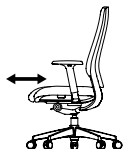

Gebruikershandleiding VACA17 Directiebureaustoel

Instelmogelijkheden:

1. In 6 posities vast te zetten gewichtsinstelling
2. Zithoogte verstelling
3. In 5 posities vast te zetten rug synchroonmechaniek
4. Zitdiepte verstellen

1€

2€

3€

4€

Instelmogelijkheden armleggers:

1. Breedte instelling

1€

2. Hoogte instelling

2€

3. Diepte instelling

3€

4. Draaibaar

4€